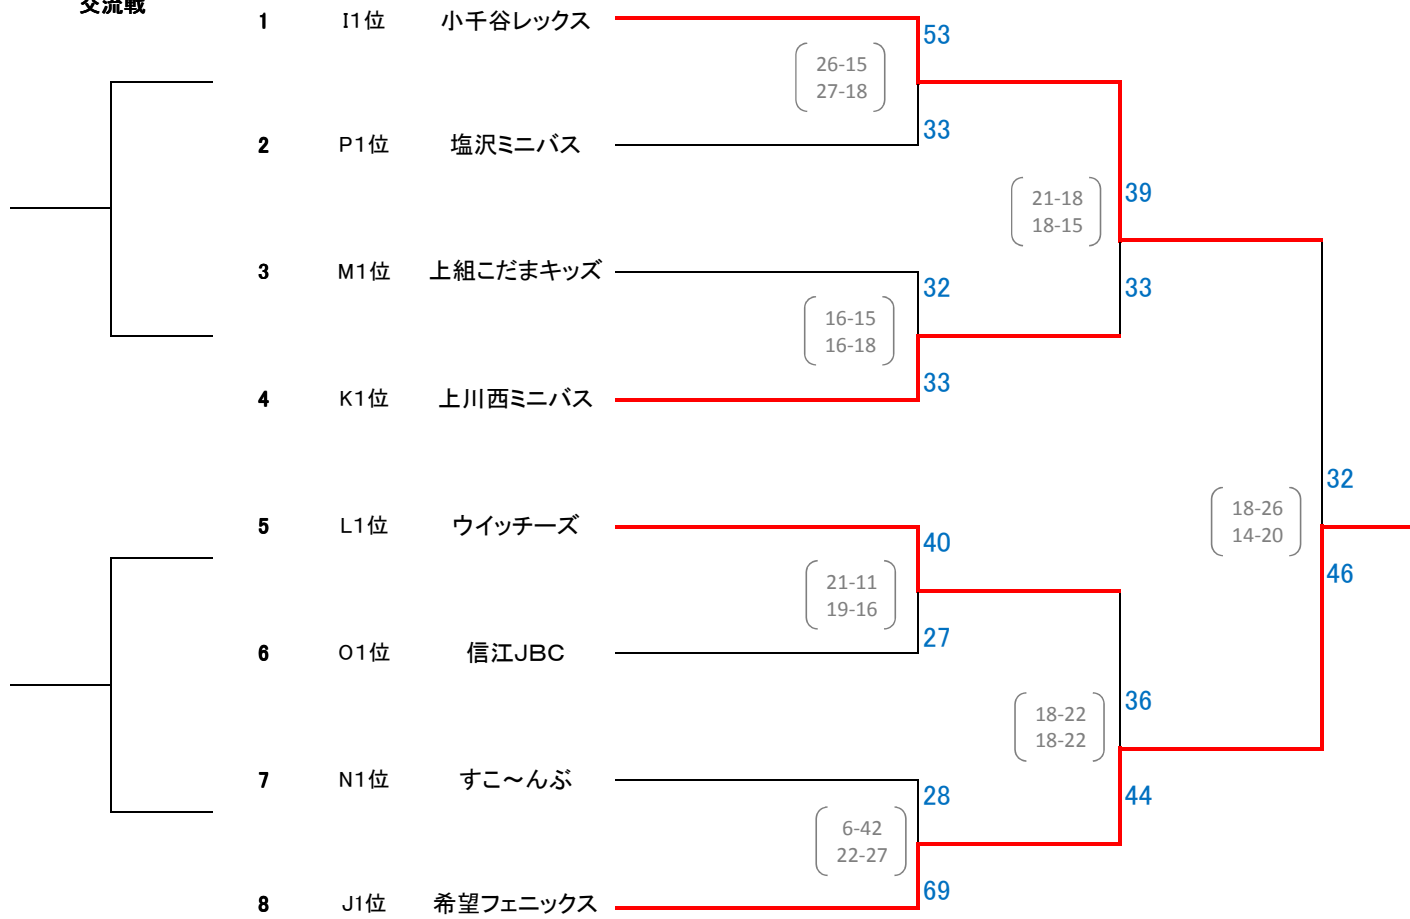

女子決勝トーナメント(1月10日)

交流戦

試合時間	
8:00~	開場
9:00~	第1試合
10:00~	第2試合
11:00~	第3試合
12:00~	第4試合
13:00~	第5試合
14:00~	第6試合
15:00~	第7試合
16:00~	第8試合
17:00~	閉会式