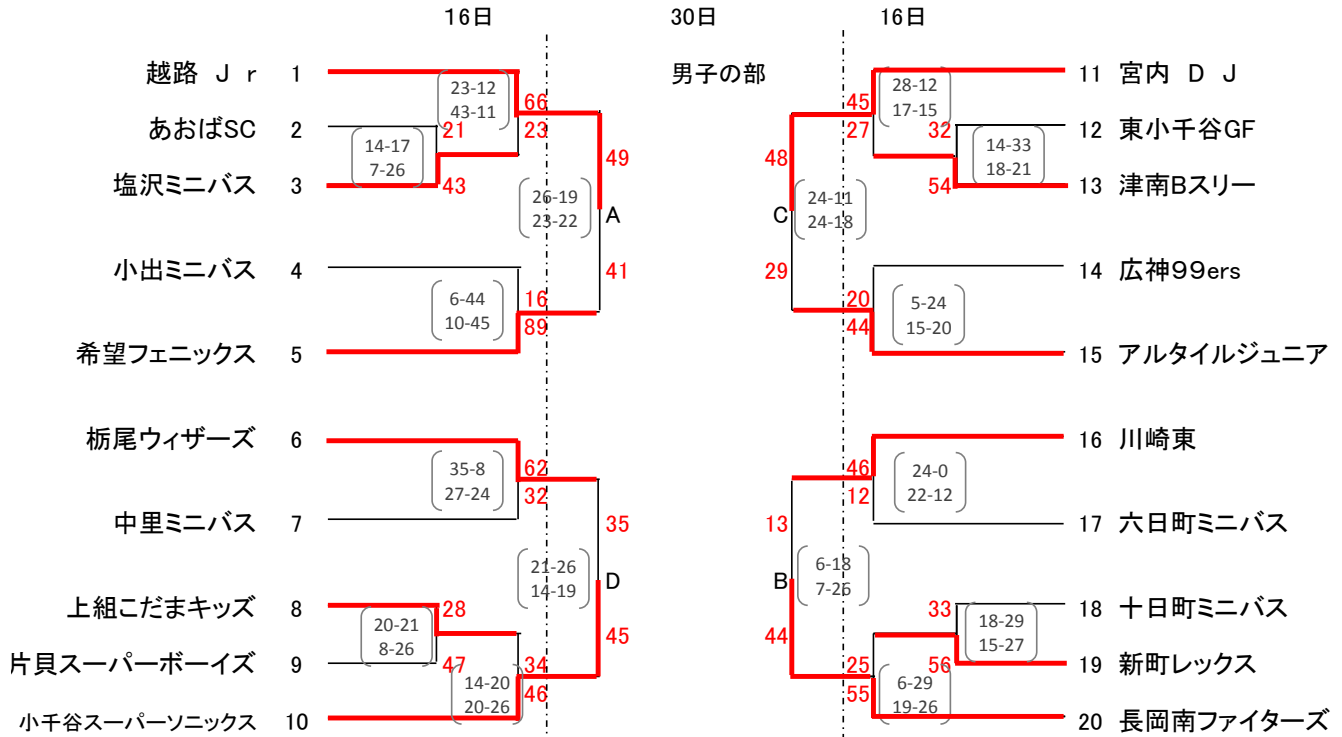

第25回東北電力旗長岡地区予選会組合せ

会場: 市民体育館・北部体育館

試合時間

16日男子
 開場 8:00
 開会式 8:30
 第1試合 9:00
 第2試合 10:05
 第3試合 11:10
 第4試合 12:15
 第5試合 13:20

24日女子
 開場 8:00
 開会式 8:30
 第1試合 9:00
 第2試合 10:05
 第3試合 11:10
 第4試合 12:15
 第5試合 13:20
 第6試合 14:25
 第7試合 15:30
 第8試合 16:35

30日
 開場 8:00
 第1試合 9:00
 第2試合 10:05
 第3試合 11:10
 第4試合 12:15
 第5試合(決リーグ) 13:20
 第6試合(決リーグ) 14:25

選手宣誓 男 越路 Jr
 女 上川西ミニバス

7月1日(決勝リーグ)
 開場 8:00
 第1試合 9:00
 第2試合 10:10
 第3試合 11:20
 第4試合 12:30

決勝リーグ(6月30日・7月1日)

優勝: 新町レックス
 2位: 上川西
 3位: 小千谷レックス
 3位: 川崎東 (順位は4番)

※決勝リーグ戦順位の決め方

1. 勝率の高いチームを上位とする。
2. 同勝率の場合
総得点-総失点、次に総得点÷総失点の高いチームを上位とする。