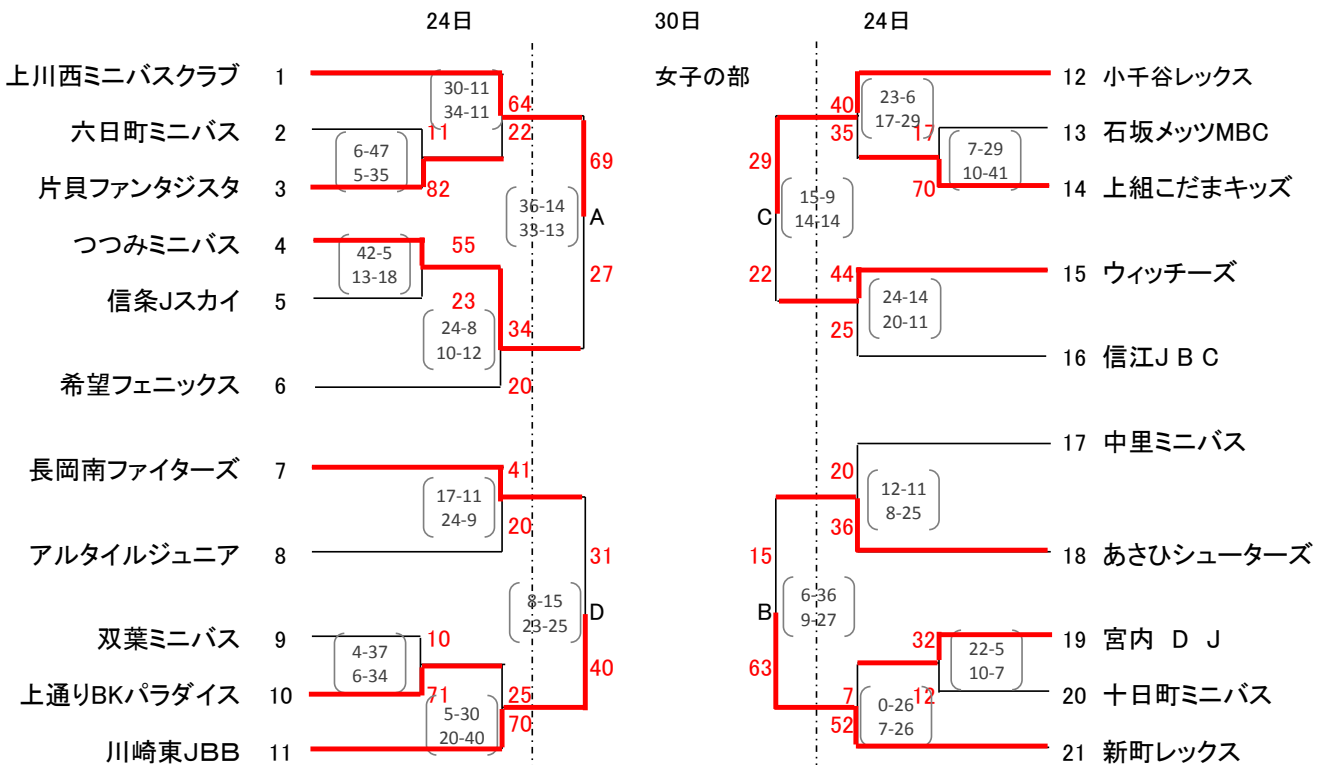

第25回東北電力旗長岡地区予選会組合せ

会場: 市民体育館・北部体育館

試合時間

16日男子
 開場 8:00
 開会式 8:30
 第1試合 9:00
 第2試合 10:05
 第3試合 11:10
 第4試合 12:15
 第5試合 13:20

24日女子
 開場 8:00
 開会式 8:30
 第1試合 9:00
 第2試合 10:05
 第3試合 11:10
 第4試合 12:15
 第5試合 13:20
 第6試合 14:25
 第7試合 15:30
 第8試合 16:35

30日
 開場 8:00
 第1試合 9:00
 第2試合 10:05
 第3試合 11:10
 第4試合 12:15
 第5試合(決リーグ) 13:20
 第6試合(決リーグ) 14:25

選手宣誓 男 越路 Jr
 女 上川西ミニバス

7月1日(決勝リーグ)
 開場 8:00
 第1試合 9:00
 第2試合 10:10
 第3試合 11:20
 第4試合 12:30

決勝リーグ(6月30日・7月1日)

優勝: 新町レックス
 2位: 上川西
 3位: 小千谷レックス
 3位: 川崎東 (順位は4番)

※決勝リーグ戦順位の決め方

1. 勝率の高いチームを上位とする。
2. 同勝率の場合
総得点-総失点、次に総得点÷総失点の高いチームを上位とする。