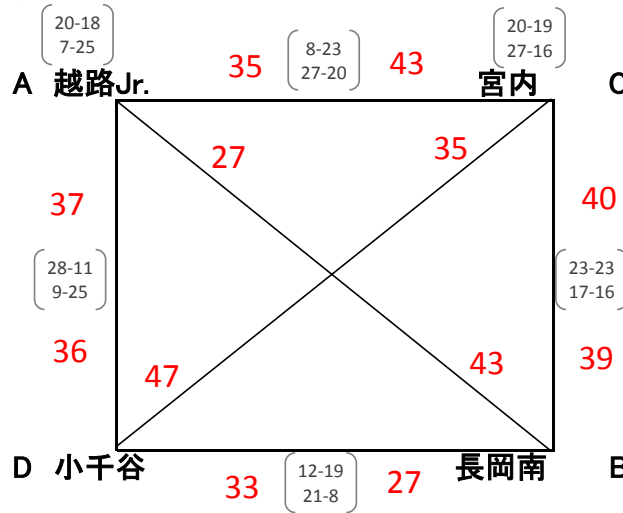

第25回東北電力旗長岡地区予選会組合せ

会場: 市民体育館・北部体育館

試合時間

16日男子
 開場 8:00
 開会式 8:30
 第1試合 9:00
 第2試合 10:05
 第3試合 11:10
 第4試合 12:15
 第5試合 13:20

24日女子
 開場 8:00
 開会式 8:30
 第1試合 9:00
 第2試合 10:05
 第3試合 11:10
 第4試合 12:15
 第5試合 13:20
 第6試合 14:25
 第7試合 15:30
 第8試合 16:35

30日
 開場 8:00
 第1試合 9:00
 第2試合 10:05
 第3試合 11:10
 第4試合 12:15
 第5試合(決リーグ) 13:20
 第6試合(決リーグ) 14:25

選手宣誓 男 越路 Jr
 女 上川西ミニバス

7月1日(決勝リーグ)
 開場 8:00
 第1試合 9:00
 第2試合 10:10
 第3試合 11:20
 第4試合 12:30

決勝リーグ(6月30日・7月1日)

男子

会場: 北部体育館

C 6月30日 第6試合 A Vs D C Vs B
 7月1日 第4試合 A Vs C D Vs B
 A Vs B C Vs D

優勝: 小千谷スーパーソックス
 2位: 宮内DJ
 3位: 長岡南
 3位: 越路Jr. (順位は4番目)

女子

C 6月30日 第5試合 A Vs D C Vs B
 7月1日 第1試合 第3試合 A Vs C D Vs B
 A Vs B C Vs D

優勝: 新町レックス
 2位: 上川西
 3位: 小千谷レックス
 3位: 川崎東 (順位は4番)

※決勝リーグ戦順位の決め方

1. 勝率の高いチームを上位とする。
2. 同勝率の場合
総得点-総失点、次に総得点÷総失点の高いチームを上位とする。