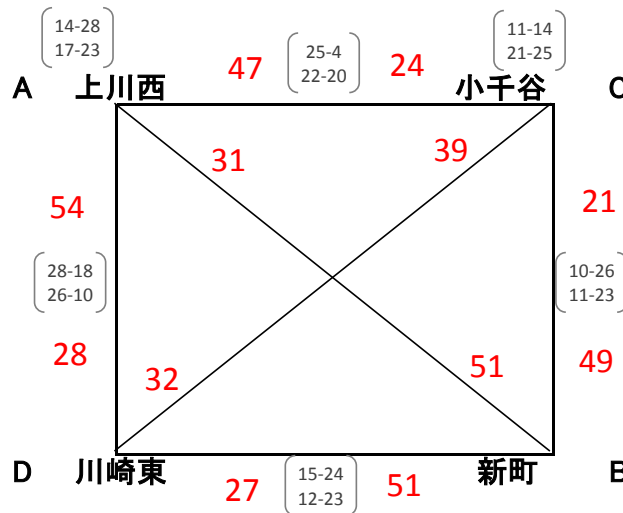

男子

会場: 北部体育館

C 6月30日 第6試合 A Vs D C Vs B
 7月1日 第4試合 A Vs C D Vs B
 A Vs B C Vs D

優勝: 小千谷スーパーソックス
 2位: 宮内DJ
 3位: 長岡南
 3位: 越路Jr. (順位は4番目)

女子

C 6月30日 第5試合 A Vs D C Vs B
 7月1日 第1試合 第3試合 A Vs C D Vs B
 A Vs B C Vs D

優勝: 新町レックス
 2位: 上川西
 3位: 小千谷レックス
 3位: 川崎東 (順位は4番)

※決勝リーグ戦順位の決め方

1. 勝率の高いチームを上位とする。
2. 同勝率の場合
総得点-総失点、次に総得点÷総失点の高いチームを上位とする。