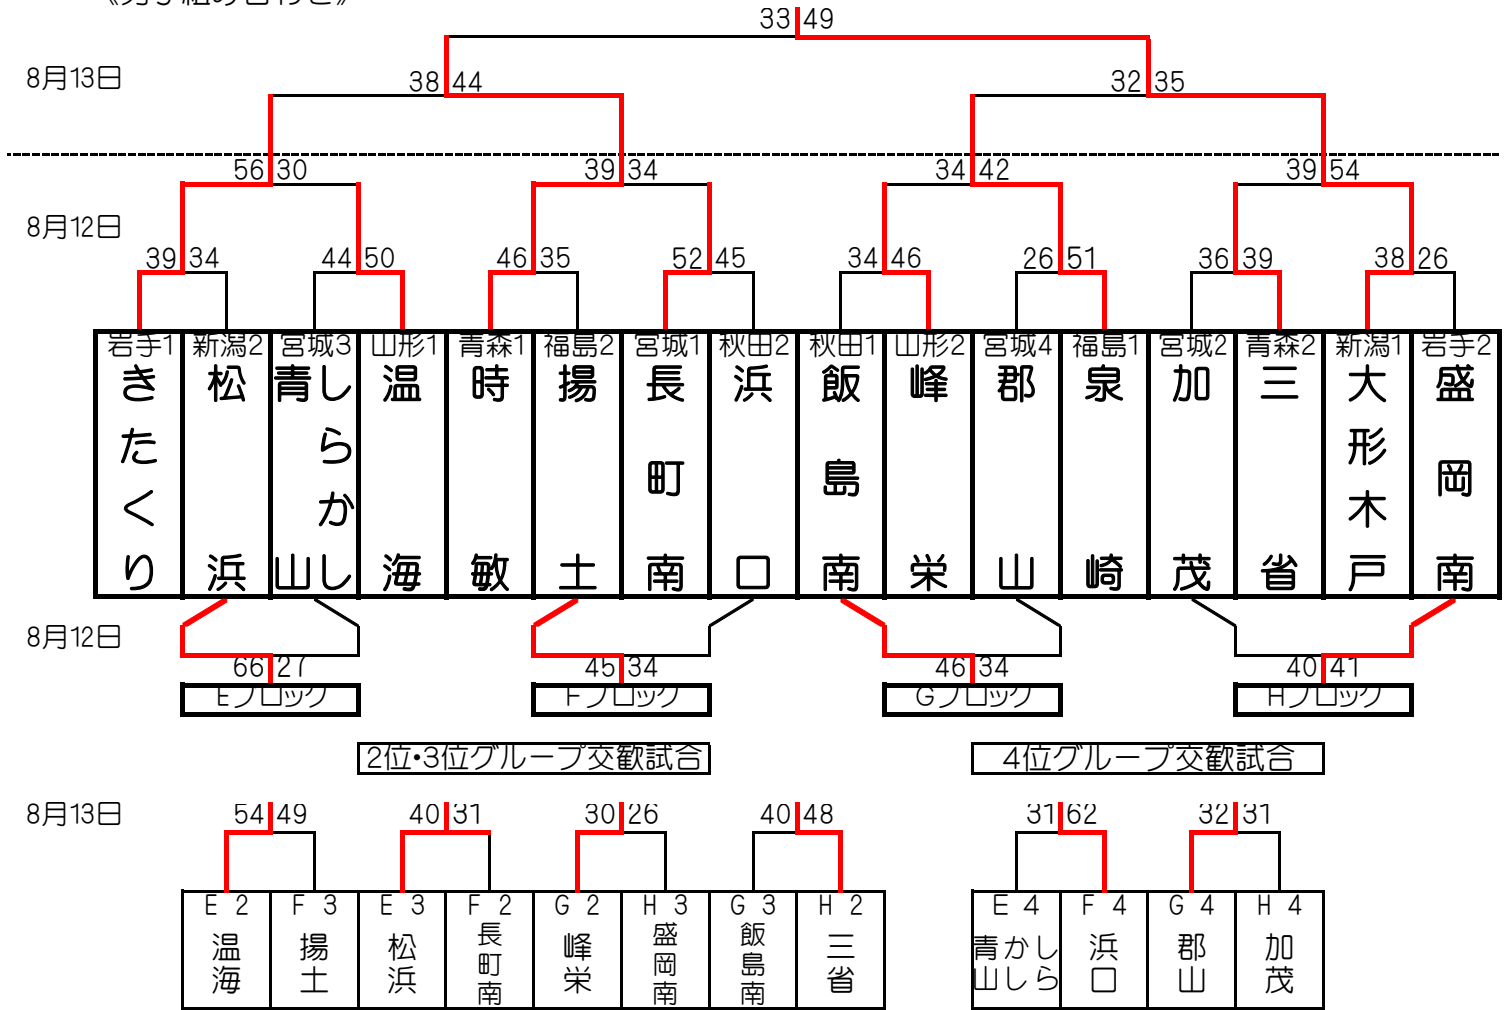

# 東北電力旗 第25回東北ミニバスケットボール大会

《男子組み合わせ》

《女子組み合わせ》