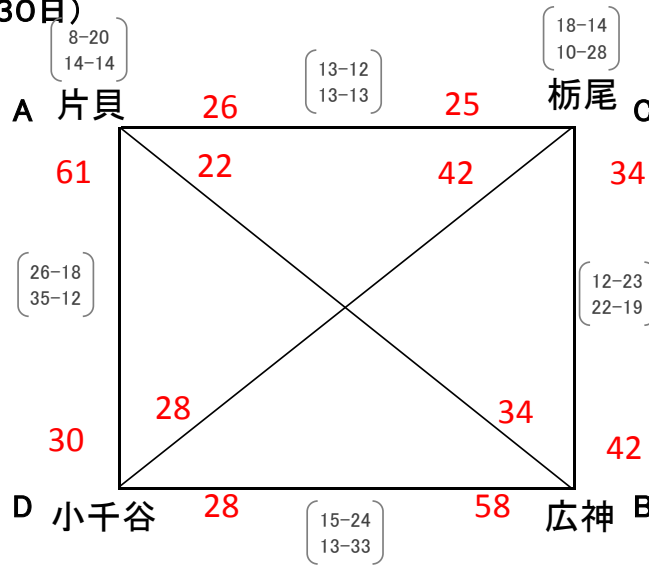

第26回東北電力旗長岡地区予選会組合せ

会場: 15日・22日・30日 市民体育館
23日 北部体育館

試合時間

15日女子
開場 8:00
開会式 8:30
第1試合 9:00
第2試合 10:05
第3試合 11:10
第4試合 12:15
第5試合 13:20

22日男子
開場 8:00
開会式 8:30
第1試合 9:00
第2試合 10:05
第3試合 11:10
第4試合 12:15
第5試合 13:20
第6試合 14:25

23日
開場 8:00
第1試合 9:00
第2試合 10:05
第3試合 11:10
第4試合 12:15
第5試合(決リーグ) 13:20
第6試合(決リーグ) 14:25

選手宣誓 男 片貝スーパーボーイズ
女 片貝ファンタジスタ

30日(決勝リーグ)
開場 8:00
第1試合 9:00
第2試合 10:10
第3試合 11:20
第4試合 12:30

決勝リーグ(6月23日・30日)

男子

23日
30日