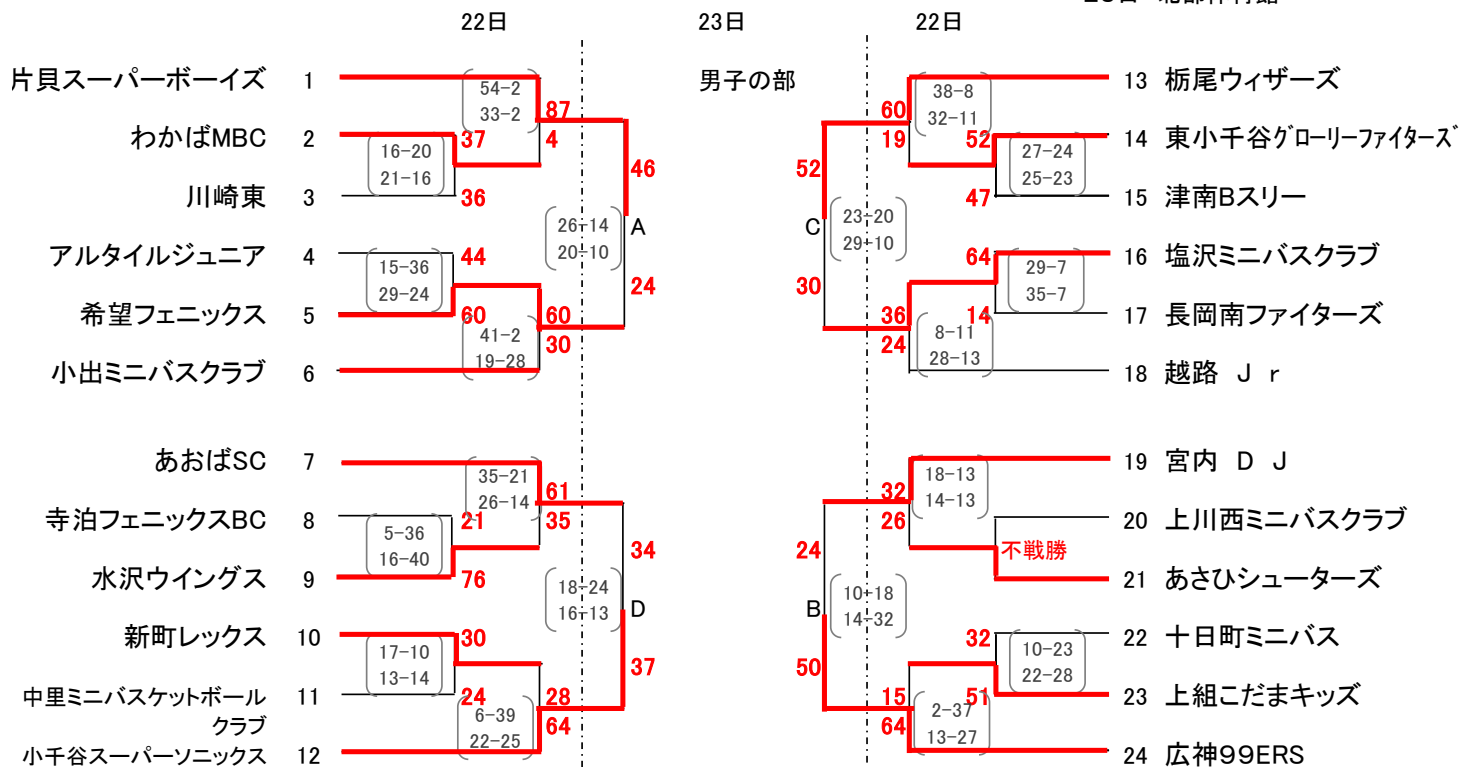

第26回東北電力旗長岡地区予選会組合せ

会場: 15日・22日・30日 市民体育館
23日 北部体育館

試合時間

15日女子
開場 8:00
開会式 8:30
第1試合 9:00
第2試合 10:05
第3試合 11:10
第4試合 12:15
第5試合 13:20

22日男子
開場 8:00
開会式 8:30
第1試合 9:00
第2試合 10:05
第3試合 11:10
第4試合 12:15
第5試合 13:20
第6試合 14:25

23日
開場 8:00
第1試合 9:00
第2試合 10:05
第3試合 11:10
第4試合 12:15
第5試合(決リーグ) 13:20
第6試合(決リーグ) 14:25

選手宣誓 男 片貝スーパーボーイズ
女 片貝ファンタジスタ

30日(決勝リーグ)
開場 8:00
第1試合 9:00
第2試合 10:10
第3試合 11:20
第4試合 12:30

決勝リーグ(6月23日・30日)

男子

23日
30日