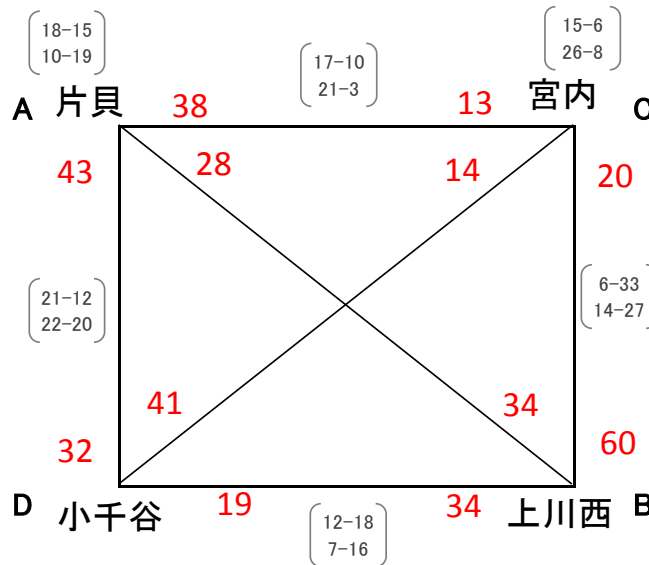

6月23日
第5試合 A Vs D C Vs B

6月30日
第1試合 A Vs C D Vs B
第3試合 A Vs B C Vs D

優勝	上川西ミニバスクラブ
準優勝	片貝ファンタジスタ
3位	小千谷レックス
3位	宮内DJ

※決勝リーグ戦順位の決め方

1. 勝率の高いチームを上位とする。
2. 同勝率の場合
  総得点-総失点、次に総得点÷総失点の高いチームを上位とする。