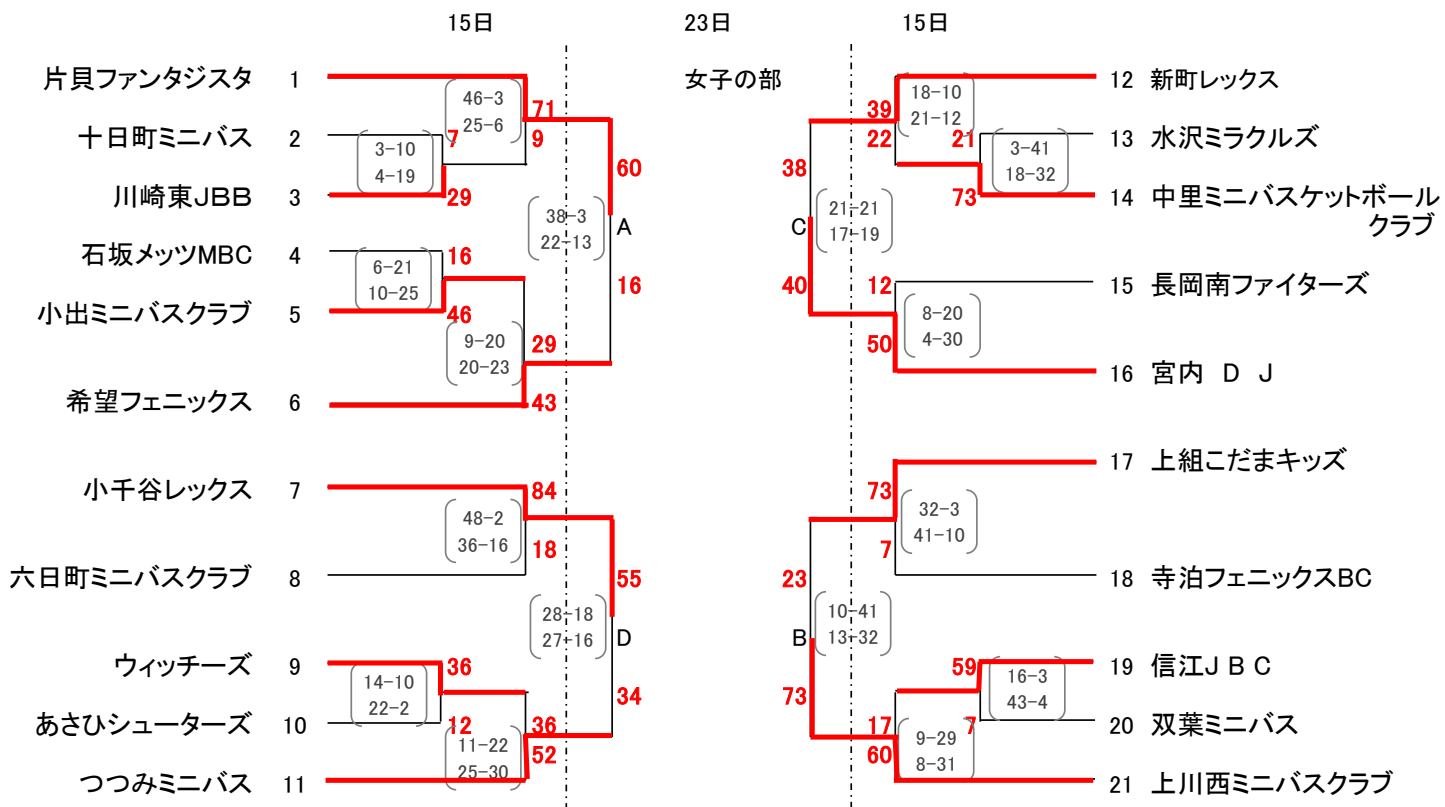

第26回東北電力旗長岡地区予選会組合せ

会場: 15日・22日・30日 市民体育館
23日 北部体育館

試合時間

15日女子
開場 8:00
開会式 8:30
第1試合 9:00
第2試合 10:05
第3試合 11:10
第4試合 12:15
第5試合 13:20

22日男子
開場 8:00
開会式 8:30
第1試合 9:00
第2試合 10:05
第3試合 11:10
第4試合 12:15
第5試合 13:20
第6試合 14:25

23日
開場 8:00
第1試合 9:00
第2試合 10:05
第3試合 11:10
第4試合 12:15
第5試合(決リーグ) 13:20
第6試合(決リーグ) 14:25

選手宣誓 男 片貝スーパーボーイズ
女 片貝ファンタジスタ

30日(決勝リーグ)
開場 8:00
第1試合 9:00
第2試合 10:10
第3試合 11:20
第4試合 12:30

決勝リーグ(6月23日・30日)

男子

23日
30日