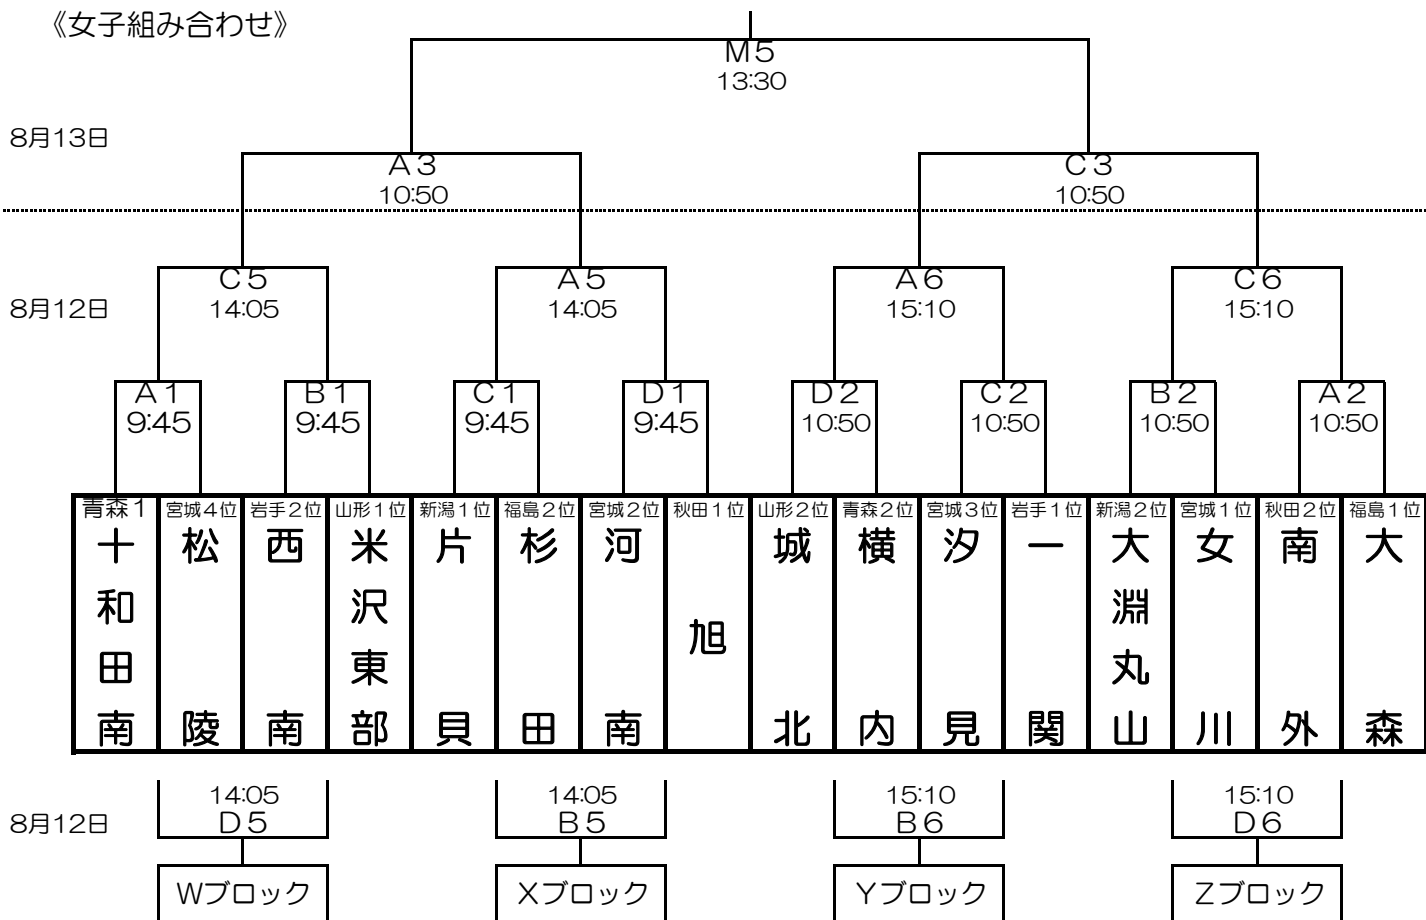

東北電力旗 第26回東北ミニバスケットボール大会

《男子組み合わせ》

《女子組み合わせ》

男子交歓試合

【男子】

8月13日

2位・3位グループ交歓試合

4位グループ交歓試合

B3 10:50		D3 10:50		B4 11:55		D4 11:55	
E2	F3	E3	F2	G2	H3	G3	H2

B2 9:45		D2 9:45	
E4	F4	G4	H4

女子交歓試合

【女子】

8月13日

2位・3位グループ交歓試合

4位グループ交歓試合

A1 8:40		C1 8:40		A2 9:45		C2 9:45	
W2	X3	W3	X2	Y2	Z3	Y3	Z2

B1 8:40		D1 8:40	
W4	X4	Y4	Z4