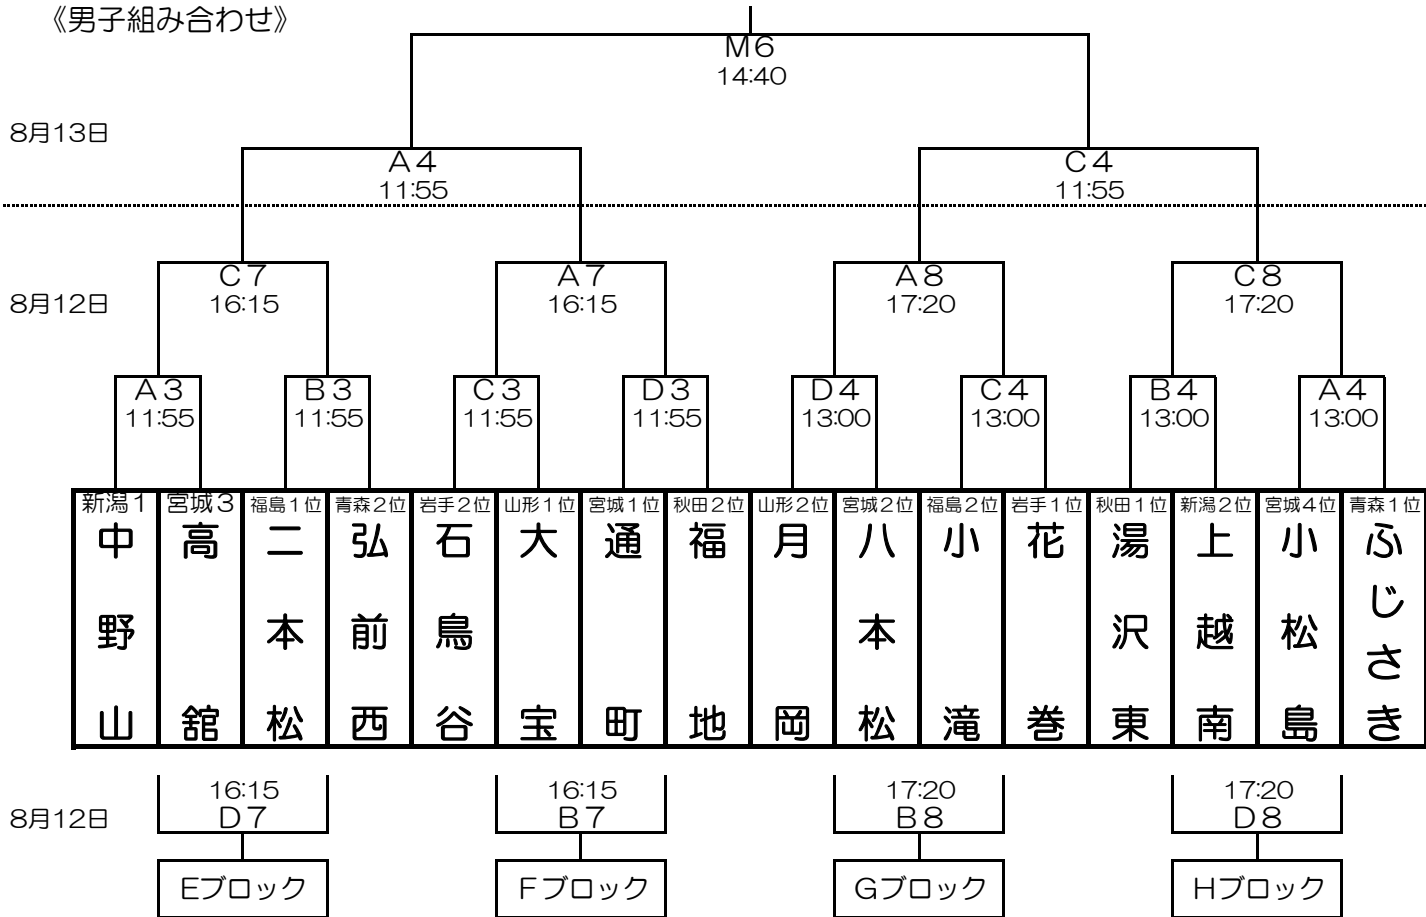

東北電力旗 第26回東北ミニバスケットボール大会

《男子組み合わせ》

《女子組み合わせ》

男子交歓試合

【男子】

8月13日

2位・3位グループ交歓試合

4位グループ交歓試合

B3 10:50		D3 10:50		B4 11:55		D4 11:55	
E2	F3	E3	F2	G2	H3	G3	H2

B2 9:45		D2 9:45	
E4	F4	G4	H4

女子交歓試合

【女子】

8月13日

2位・3位グループ交歓試合

4位グループ交歓試合

A1 8:40		C1 8:40		A2 9:45		C2 9:45	
W2	X3	W3	X2	Y2	Z3	Y3	Z2

B1 8:40		D1 8:40	
W4	X4	Y4	Z4