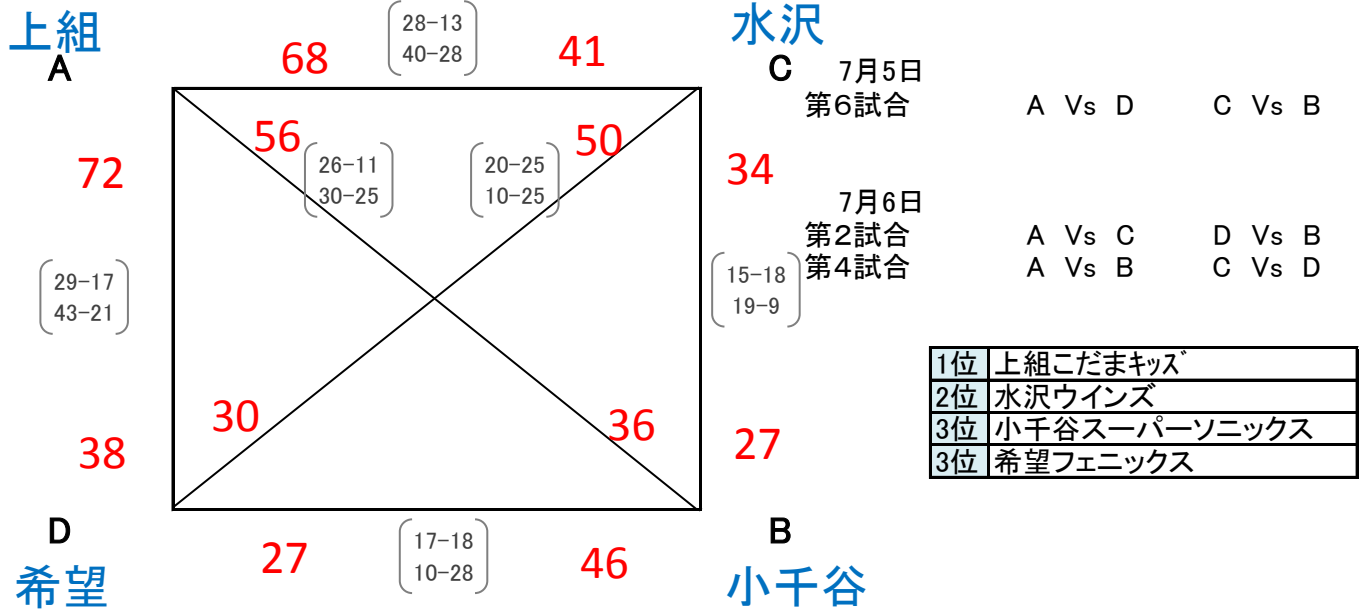

第27回東北電力旗長岡地区予選会組合せ

会場: 市民体育館

試合時間

28日男子
 開場 8:00
 開会式 8:30
 第1試合 9:00
 第2試合 10:05
 第3試合 11:10
 第4試合 12:15
 第5試合 13:20
 第6試合 14:25
 第7試合 15:30

29日女子
 開場 8:00
 開会式 8:30
 第1試合 9:00
 第2試合 10:05
 第3試合 11:10
 第4試合 12:15
 第5試合 13:20

5日
 開場 8:00
 第1試合 9:00
 第2試合 10:05
 第3試合 11:10
 第4試合 12:15
 第5試合(決リーグ) 13:20
 第6試合(決リーグ) 14:25

選手宣誓 男 片貝スーパーボーイズ
 女 宮内DJ
6日(決勝リーグ)
 開場 8:00
 第1試合 9:00
 第2試合 10:05
 第3試合 11:15
 第4試合 12:25

決勝リーグ(7月5日・6日)

会場:市民体育館

男子

女子

※決勝リーグ戦順位の決め方

1. 勝率の高いチームを上位とする。
2. 同勝率の場合
 総得点-総失点、次に総得点÷総失点の高いチームを上位とする。