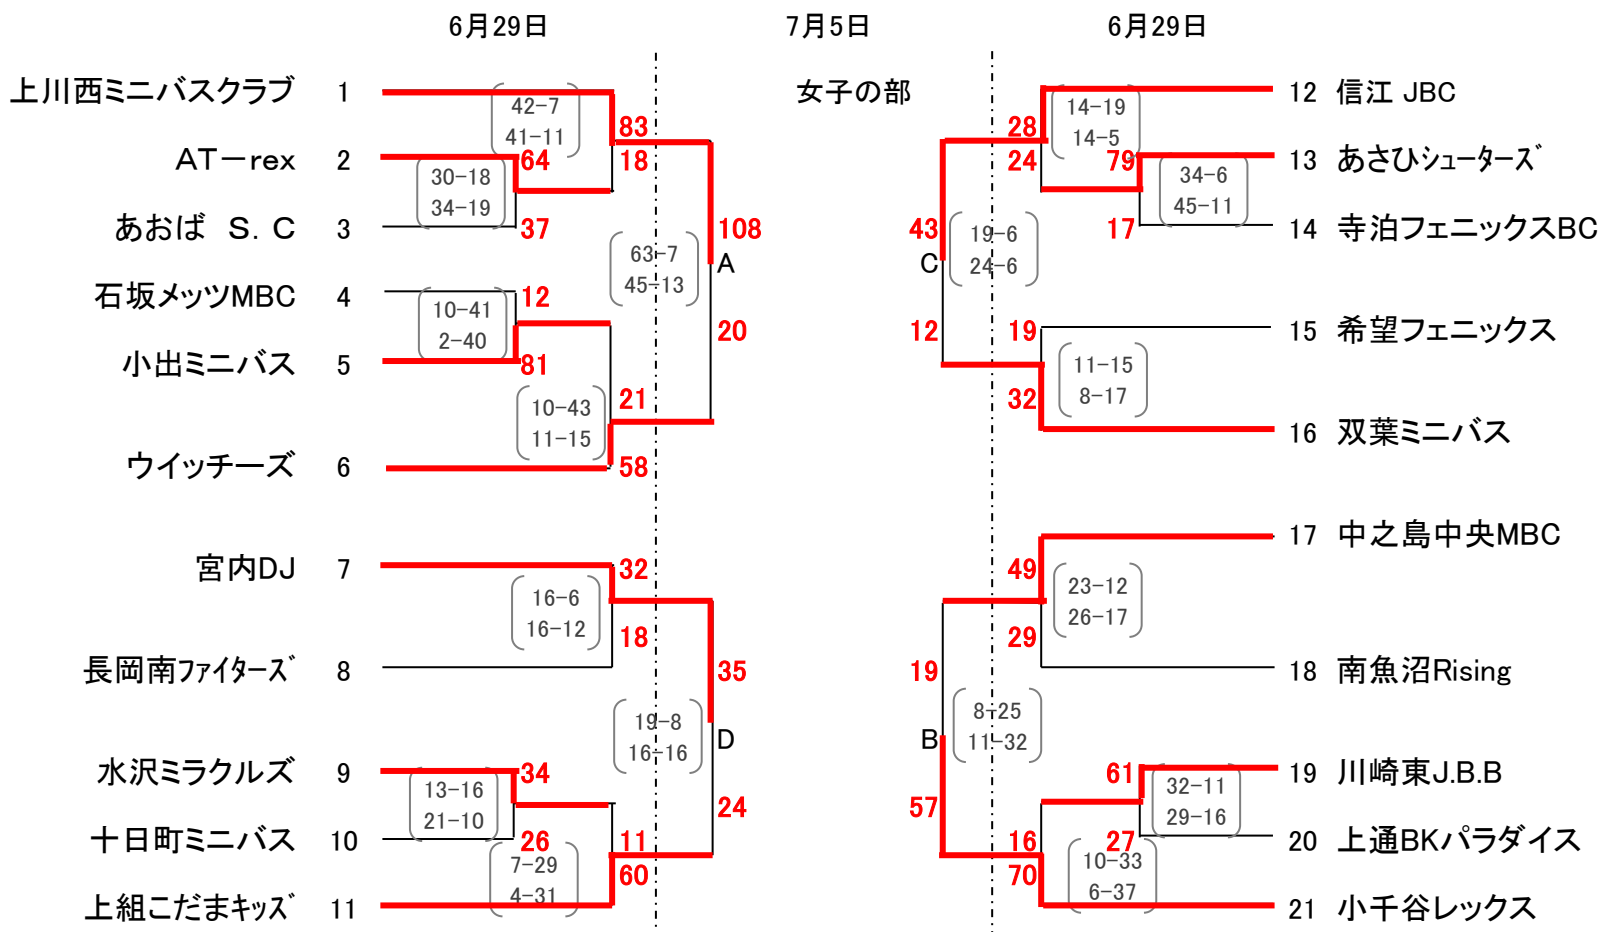

第27回東北電力旗長岡地区予選会組合せ

会場: 市民体育館

試合時間

28日男子
 開場 8:00
 開会式 8:30
 第1試合 9:00
 第2試合 10:05
 第3試合 11:10
 第4試合 12:15
 第5試合 13:20
 第6試合 14:25
 第7試合 15:30

29日女子
 開場 8:00
 開会式 8:30
 第1試合 9:00
 第2試合 10:05
 第3試合 11:10
 第4試合 12:15
 第5試合 13:20

5日
 開場 8:00
 第1試合 9:00
 第2試合 10:05
 第3試合 11:10
 第4試合 12:15
 第5試合(決リーグ) 13:20
 第6試合(決リーグ) 14:25

選手宣誓 男 片貝スーパーボーイズ
 女 宮内DJ
6日(決勝リーグ)
 開場 8:00
 第1試合 9:00
 第2試合 10:05
 第3試合 11:15
 第4試合 12:25

決勝リーグ(7月5日・6日)

会場:市民体育館

男子

女子

※決勝リーグ戦順位の決め方

1. 勝率の高いチームを上位とする。
2. 同勝率の場合
 総得点-総失点、次に総得点÷総失点の高いチームを上位とする。