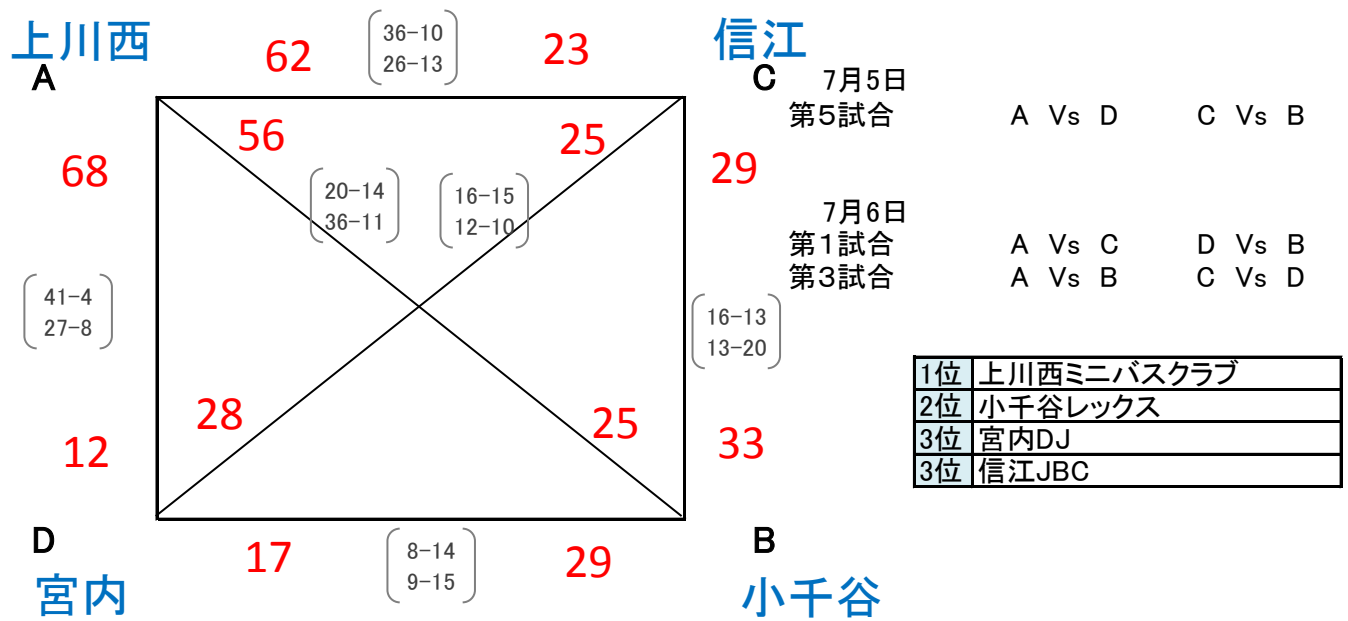

5日
 開場 8:00
 第1試合 9:00
 第2試合 10:05
 第3試合 11:10
 第4試合 12:15
 第5試合(決リーグ) 13:20
 第6試合(決リーグ) 14:25

選手宣誓 男 片貝スーパーボーイズ
 女 宮内DJ
6日(決勝リーグ)
 開場 8:00
 第1試合 9:00
 第2試合 10:05
 第3試合 11:15
 第4試合 12:25

決勝リーグ(7月5日・6日)

会場:市民体育館

男子

女子

※決勝リーグ戦順位の決め方

1. 勝率の高いチームを上位とする。
2. 同勝率の場合
 総得点-総失点、次に総得点÷総失点の高いチームを上位とする。