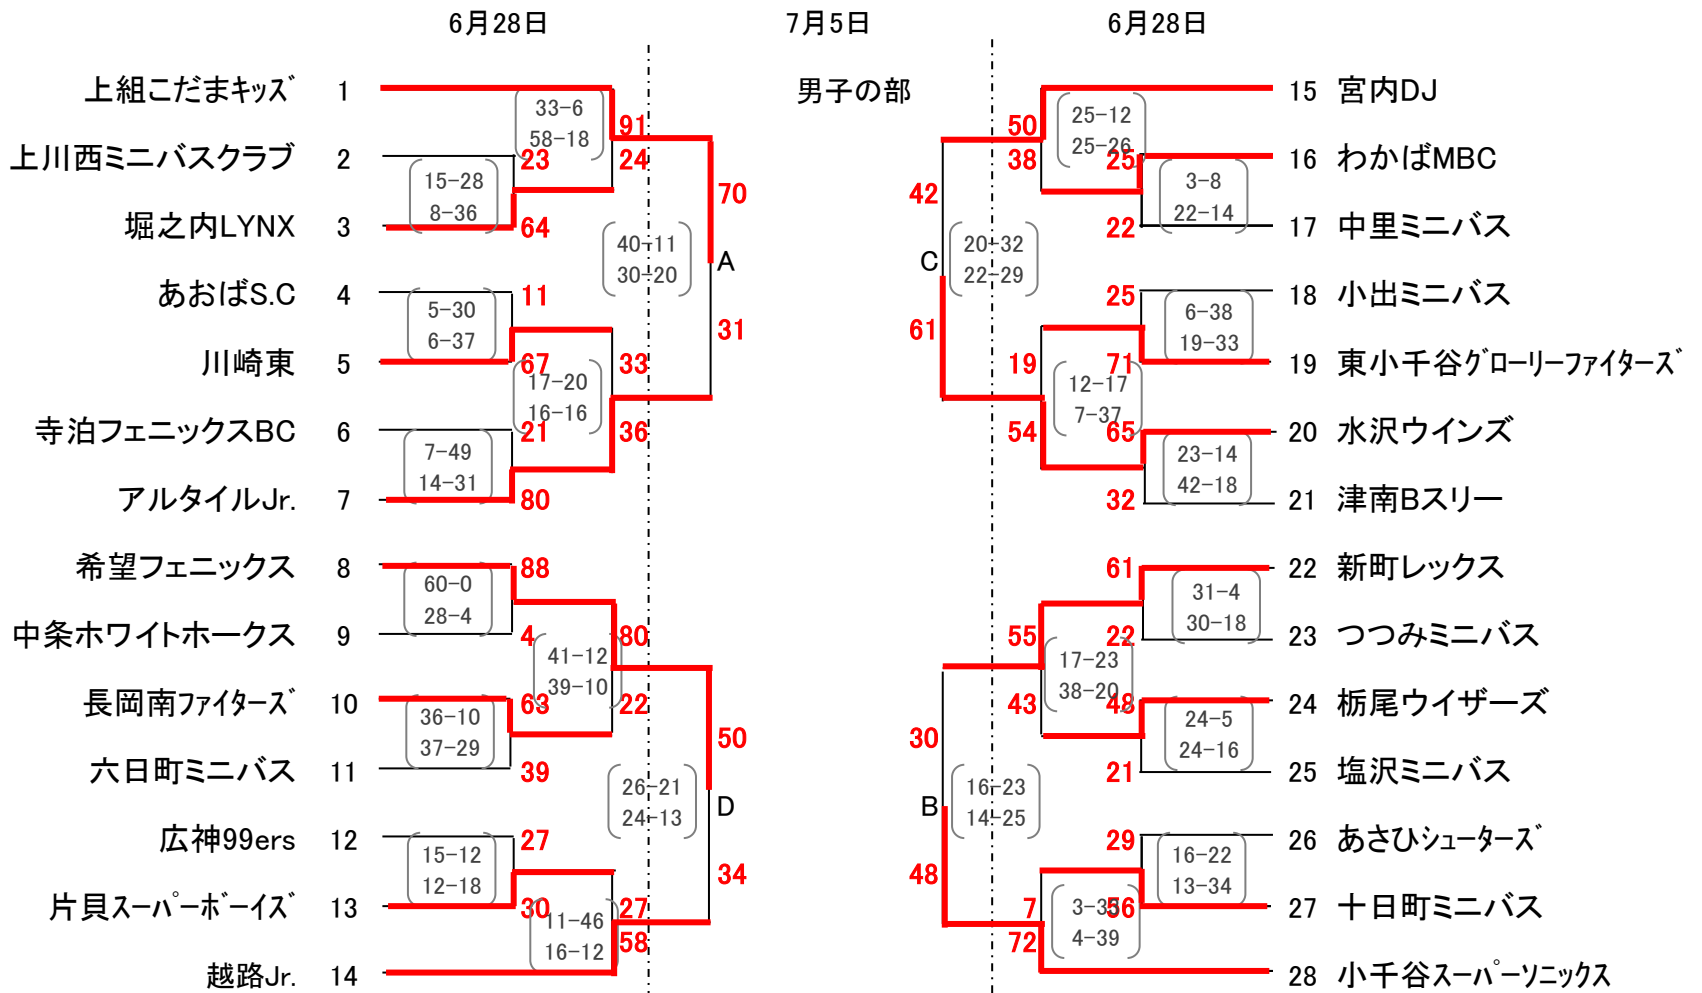

第27回東北電力旗長岡地区予選会組合せ

会場: 市民体育館

試合時間

28日男子
 開場 8:00
 開会式 8:30
 第1試合 9:00
 第2試合 10:05
 第3試合 11:10
 第4試合 12:15
 第5試合 13:20
 第6試合 14:25
 第7試合 15:30

29日女子
 開場 8:00
 開会式 8:30
 第1試合 9:00
 第2試合 10:05
 第3試合 11:10
 第4試合 12:15
 第5試合 13:20

5日
 開場 8:00
 第1試合 9:00
 第2試合 10:05
 第3試合 11:10
 第4試合 12:15
 第5試合(決リーグ) 13:20
 第6試合(決リーグ) 14:25

選手宣誓 男 片貝スーパーボーイズ
 女 宮内DJ
6日(決勝リーグ)
 開場 8:00
 第1試合 9:00
 第2試合 10:05
 第3試合 11:15
 第4試合 12:25

決勝リーグ(7月5日・6日)

会場:市民体育館

男子

女子

※決勝リーグ戦順位の決め方

1. 勝率の高いチームを上位とする。
2. 同勝率の場合
 総得点-総失点、次に総得点÷総失点の高いチームを上位とする。