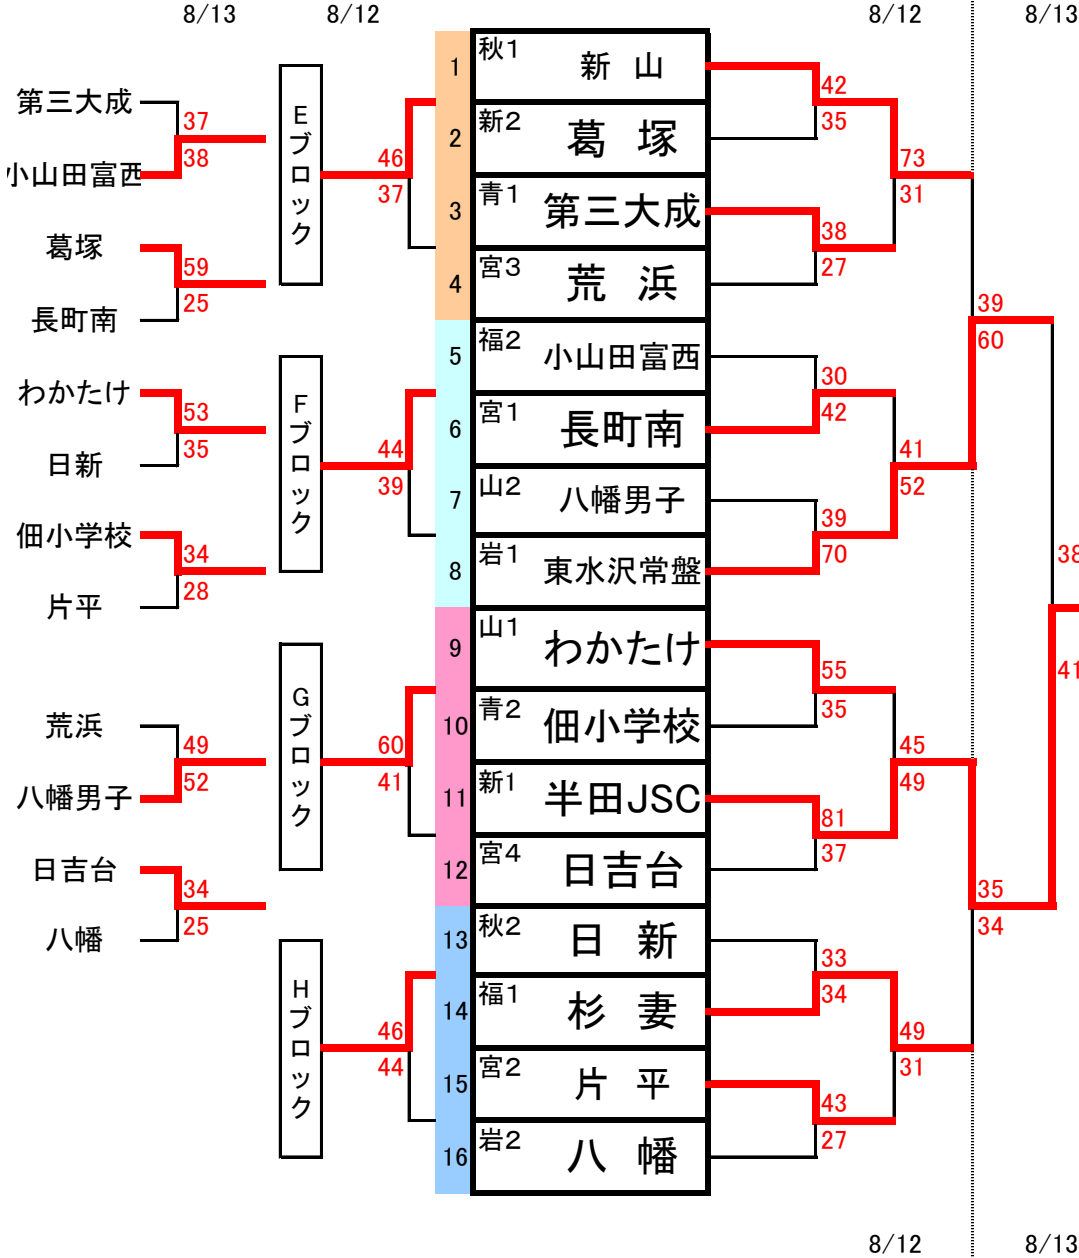

東北電力旗 第27回 東北ミニバスケットボール大会

男子組み合わせ

8/13 8/12

女子組み合わせ

8/13 8/12