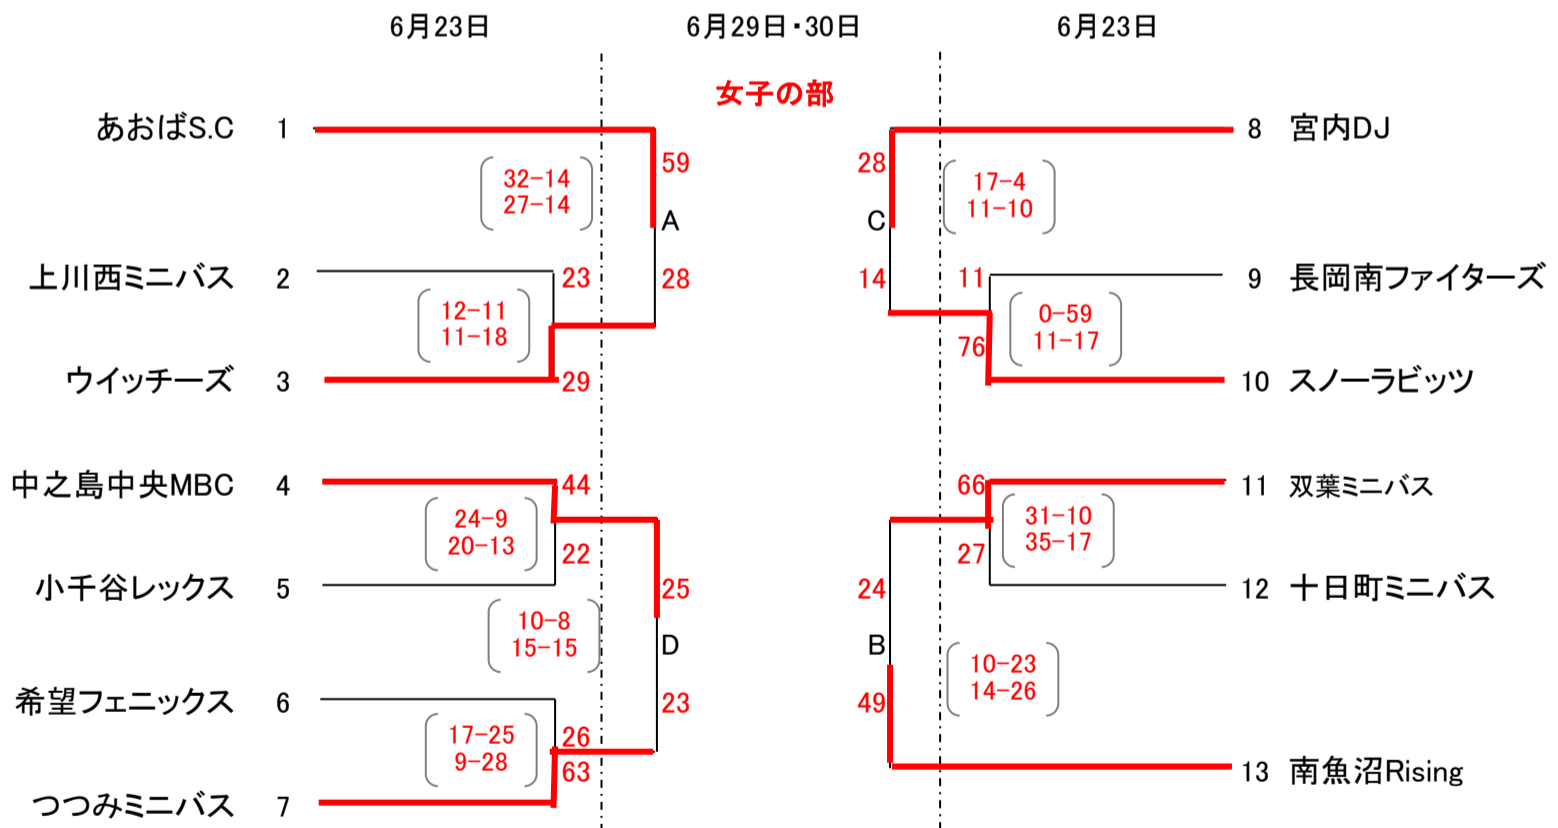

第32回東北電力旗長岡地区予選会組合せ

会場: 23日男子 長岡市民体育館

会場: 23日女子 北部体育館

試合時間

23日男子

開場 8:00
開会式 9:00
第1試合 9:30
第2試合 10:35
第3試合 11:40
第4試合 12:45
第5試合 13:50
第6試合 14:55

23日女子

開場 8:30
開会式 9:15
第1試合 10:00
第2試合 11:05
第3試合 12:10

29日男女

開場 8:30
第1試合 9:30
第2試合 10:35
第3試合 11:40
第4試合 12:45
第5試合(決リーグ) 13:50
第6試合(決リーグ) 14:55

選手宣誓

男子 宮内DJ
女子 あおばS.C

30日男女(決勝リーグ)

開場 8:30
第1試合 9:30
第2試合 10:35
第3試合 11:40
第4試合 12:45

第32回東北電力旗長岡地区予選会組合せ

決勝リーグ(6月29日・30日)

※決勝リーグ戦順位の決め方

1. 勝率の高いチームを上位とする。
2. 同勝率の場合
総得点-総失点、次に総得点÷総失点の高いチームを上位とする。