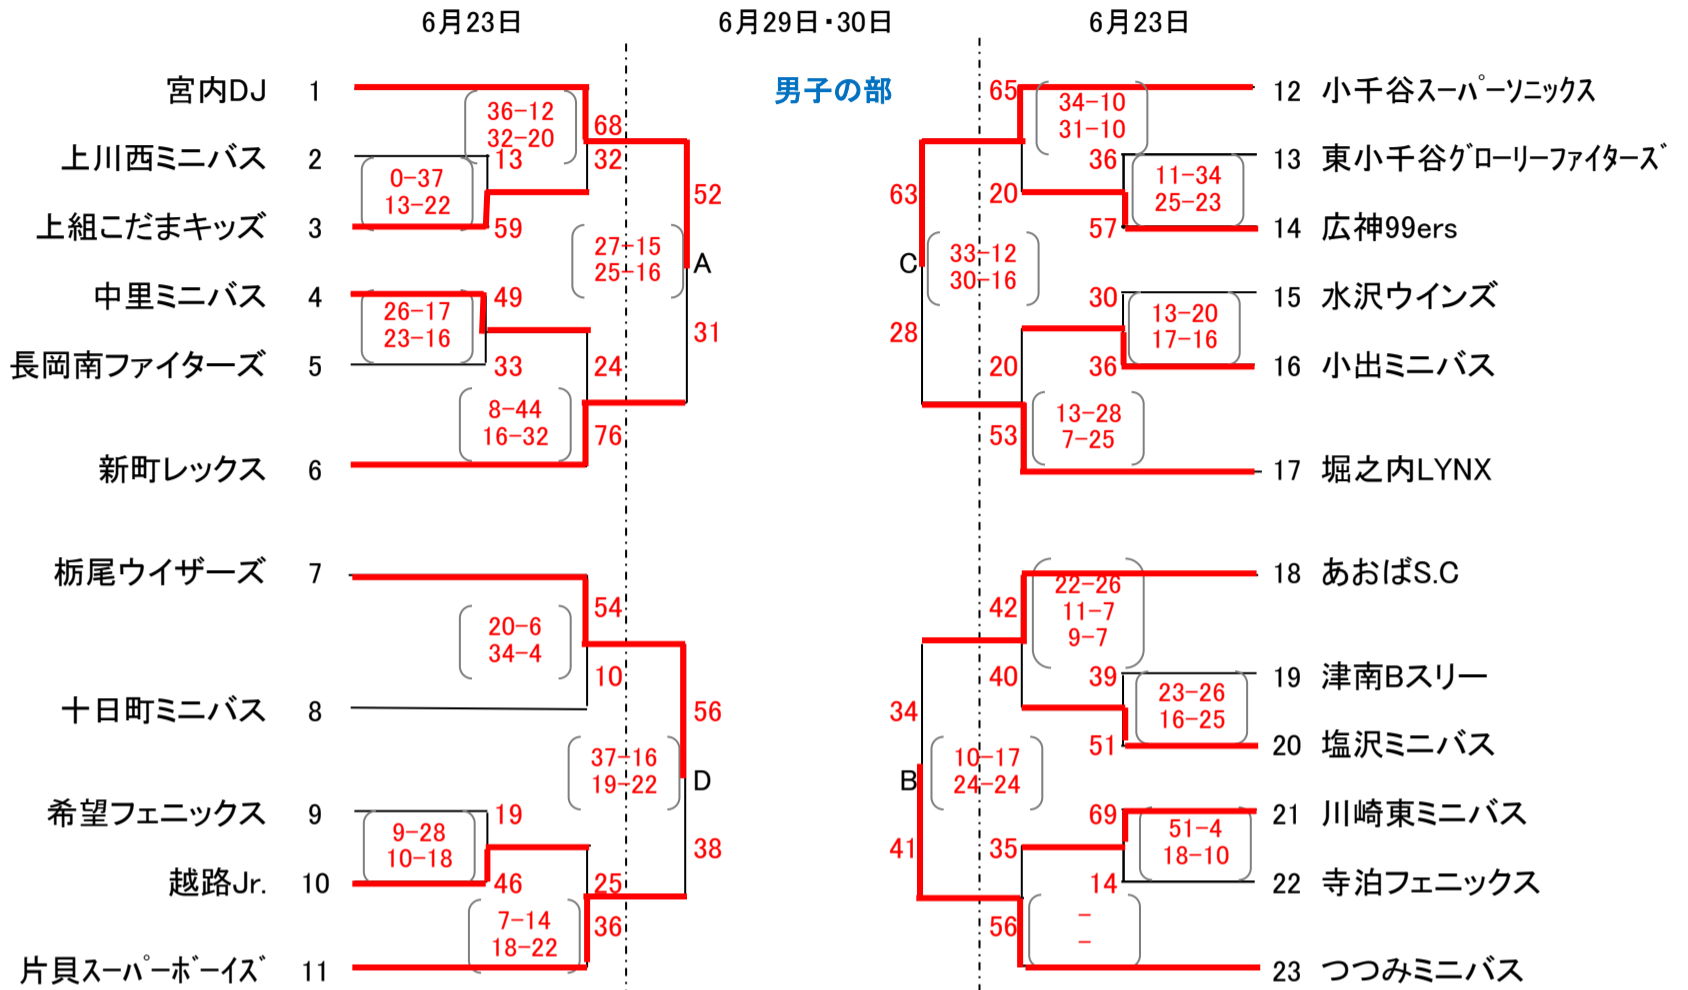

第32回東北電力旗長岡地区予選会組合せ

会場: 23日男子 長岡市民体育館

会場: 23日女子 北部体育館

試合時間

23日男子

開場 8:00
開会式 9:00
第1試合 9:30
第2試合 10:35
第3試合 11:40
第4試合 12:45
第5試合 13:50
第6試合 14:55

23日女子

開場 8:30
開会式 9:15
第1試合 10:00
第2試合 11:05
第3試合 12:10

29日男女

開場 8:30
第1試合 9:30
第2試合 10:35
第3試合 11:40
第4試合 12:45
第5試合(決リーグ) 13:50
第6試合(決リーグ) 14:55

選手宣誓

男子 宮内DJ
女子 あおばS.C

30日男女(決勝リーグ)

開場 8:30
第1試合 9:30
第2試合 10:35
第3試合 11:40
第4試合 12:45

第32回東北電力旗長岡地区予選会組合せ

決勝リーグ(6月29日・30日)

※決勝リーグ戦順位の決め方

1. 勝率の高いチームを上位とする。
2. 同勝率の場合
総得点-総失点、次に総得点÷総失点の高いチームを上位とする。