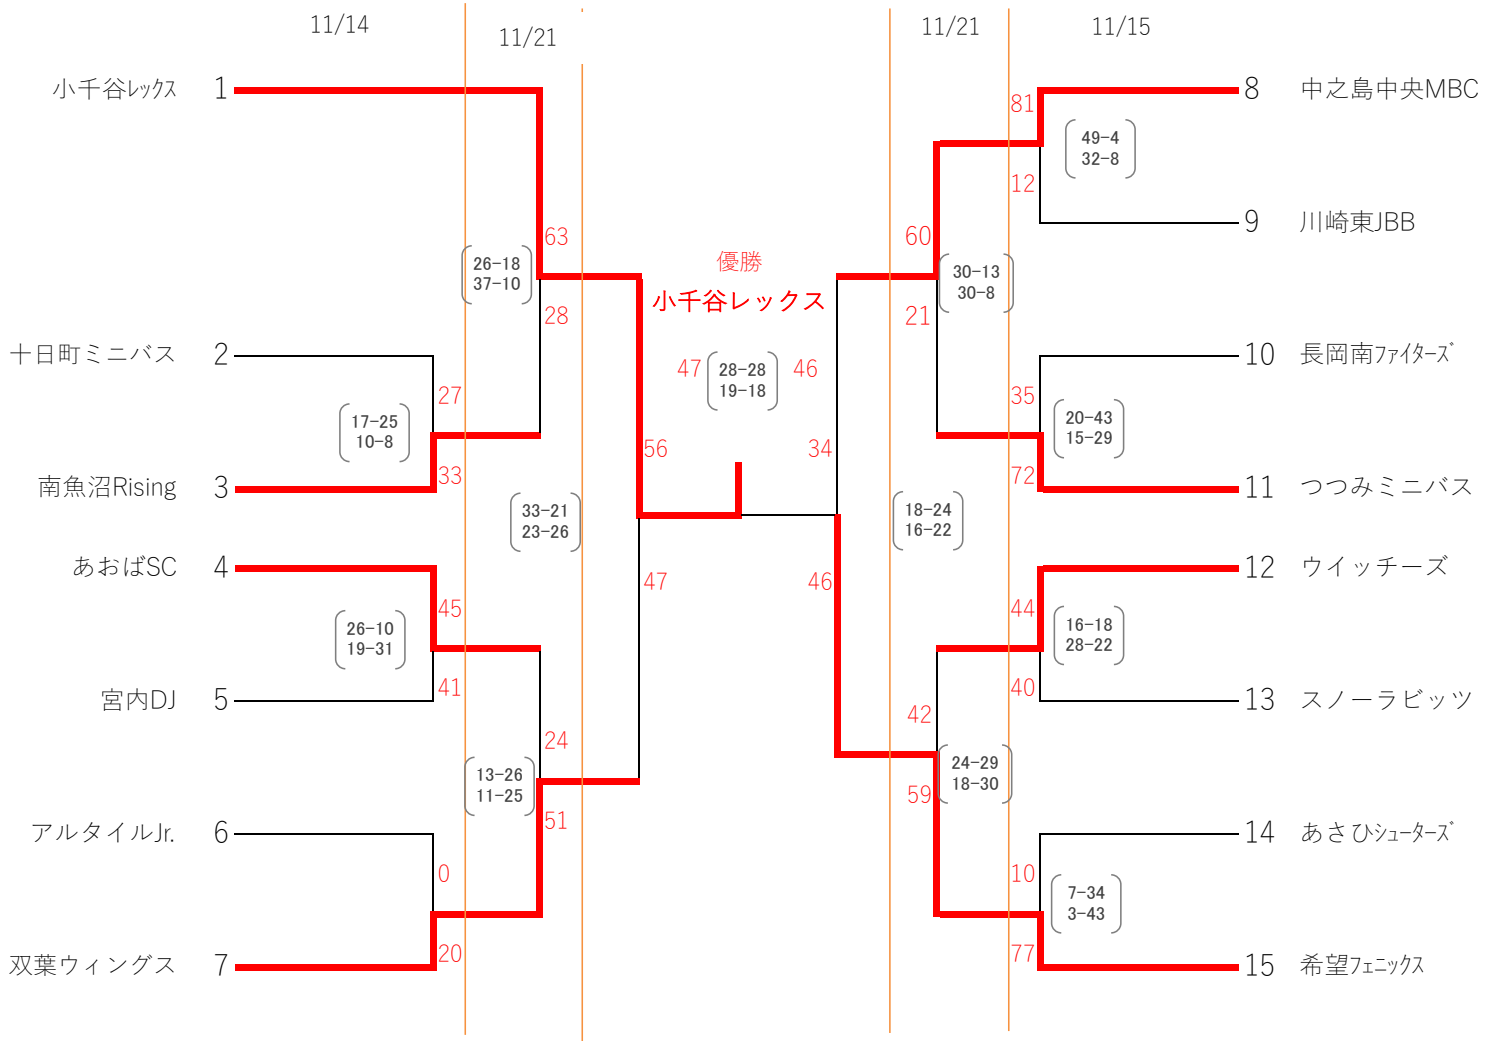

第8回R2 アオーレ杯 男子トーナメント兼第42回新潟県ミニバスケットボール大会長岡地区予選会

11月14日 会場 長岡市民体育館 11月21日 会場 北部体育館 準々決勝
 11月15日 会場 越路体育館 11月22日 会場 北部体育館 準決勝
 11月23日 会場 北部体育館 決勝

※試合はすべて、6-1-6-(5)-6-1-6の時間で行います。

※入館時間に制限があります。ご了承ください。

第1試合・第2試合のチームは、朝グループで、8:00～入館となります。

第3試合・第4試合のチームは、昼グループで、11:45～入館となります。

第5試合・第6試合のチームは、夕グループで、15:15～入館となります。

11/14 市民体育館	
試合時間	入館時間
朝 8:00	9:00～ 第1試合
10:30～ 第2試合	

11:45 入館時間	
試合時間	入館時間
昼 12:30～ 第3試合	11:45
14:00～ 第4試合	

15:15 入館時間	
試合時間	入館時間
夕 16:00～ 第5試合	15:15
17:30～ 第6試合	

11/15 越路体育館	
試合時間	入館時間
朝 8:00	9:00～ 第1試合
10:30～ 第2試合	

11:45 入館時間	
試合時間	入館時間
昼 12:30～ 第3試合	11:45
14:00～ 第4試合	

15:15 入館時間	
試合時間	入館時間
夕 16:00～ 第5試合	15:15
17:30～ 第6試合	

11/21 北部体育館	
試合時間	入館時間
朝 8:00	9:00～ 第1試合
10:30～ 第2試合	

11:45 入館時間	
試合時間	入館時間
昼 12:30～ 第3試合	11:45
14:00～ 第4試合	

11/22・23 北部体育館	
試合時間	入館時間
朝 8:00	9:00～ 第1試合
10:30～ 第2試合	

第8回R2 アオーレ杯 女子トーナメント兼第42回新潟県ミニバスケットボール大会長岡地区予選会

11月14日 会場 長岡市民体育館 11月21日 会場 北部体育館 準々決勝
 11月15日 会場 越路体育館 11月22日 会場 北部体育館 準決勝
 11月23日 会場 北部体育館 決勝