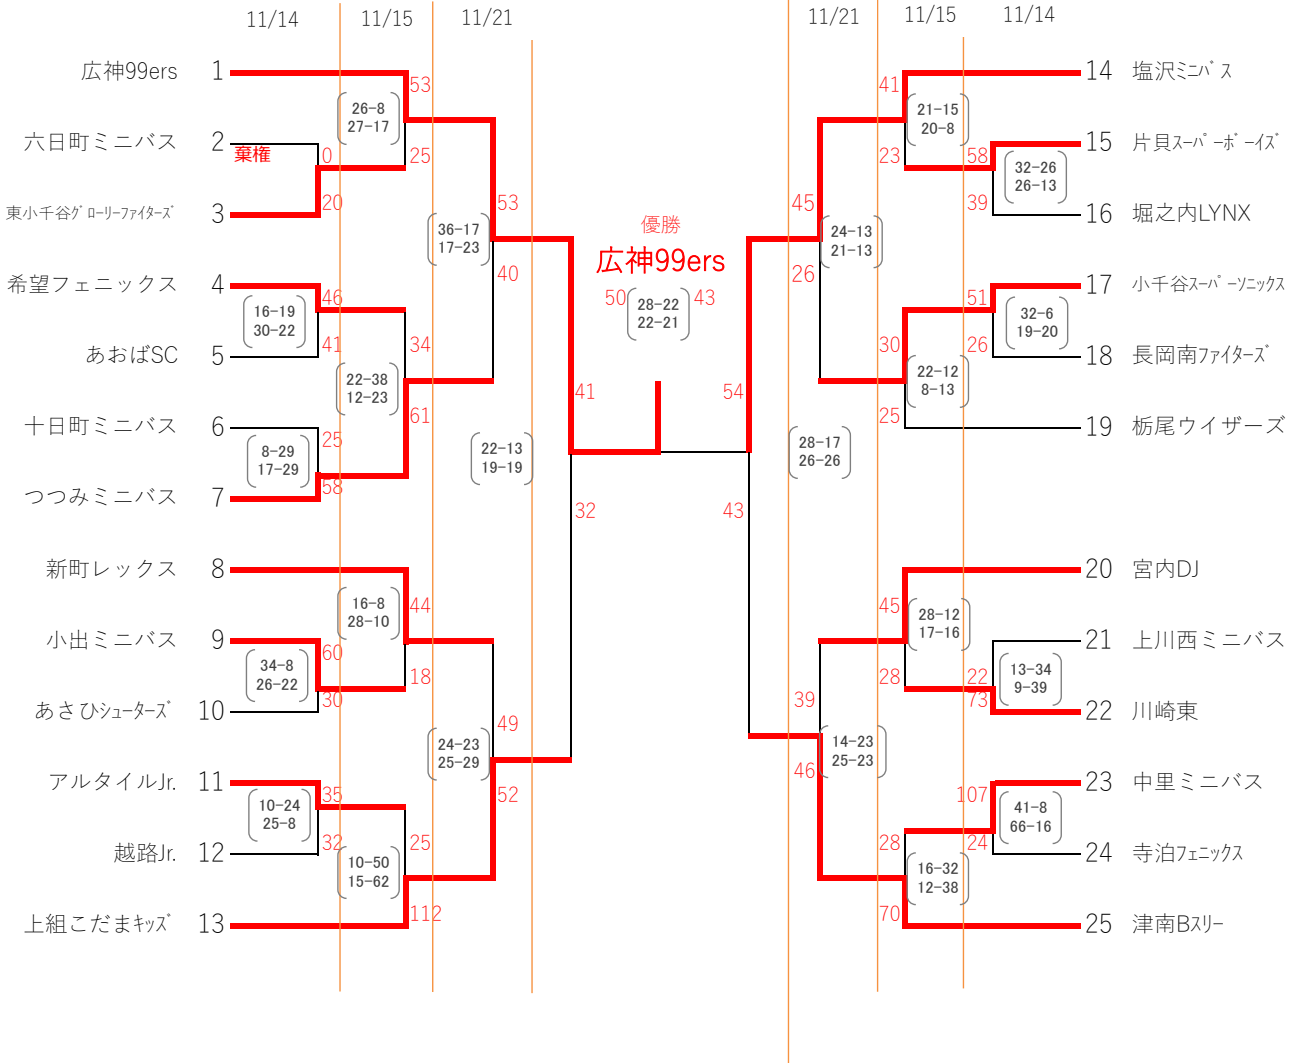

第8回R2 アオーレ杯 男子トーナメント兼第42回新潟県ミニバスケットボール大会長岡地区予選会

11月14日 会場 長岡市民体育館 11月21日 会場 北部体育館 準々決勝
 11月15日 会場 越路体育館 11月22日 会場 北部体育館 準決勝
 11月23日 会場 北部体育館 決勝

※試合はすべて、6-1-6-(5)-6-1-6の時間で行います。

※入館時間に制限があります。ご了承ください。

第1試合・第2試合のチームは、朝グループで、8:00～入館となります。

第3試合・第4試合のチームは、昼グループで、11:45～入館となります。

第5試合・第6試合のチームは、夕グループで、15:15～入館となります。

11/14 市民体育館	
試合時間	入館時間
朝 8:00	9:00～ 第1試合
10:30～ 第2試合	

11:45 入館時間	
試合時間	入館時間
昼 12:30～ 第3試合	11:45
14:00～ 第4試合	

15:15 入館時間	
試合時間	入館時間
夕 16:00～ 第5試合	15:15
17:30～ 第6試合	

11/15 越路体育館	
試合時間	入館時間
朝 8:00	9:00～ 第1試合
10:30～ 第2試合	

11:45 入館時間	
試合時間	入館時間
昼 12:30～ 第3試合	11:45
14:00～ 第4試合	

15:15 入館時間	
試合時間	入館時間
夕 16:00～ 第5試合	15:15
17:30～ 第6試合	

11/21 北部体育館	
試合時間	入館時間
朝 8:00	9:00～ 第1試合
10:30～ 第2試合	